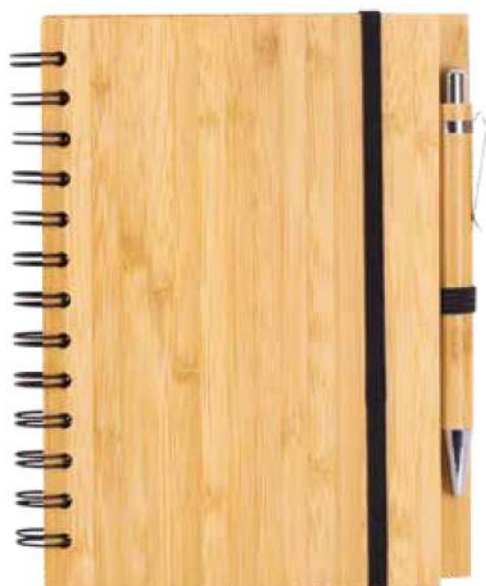

CAD390

**Kit escritório, contendo:
Caderno de anotações capa bambu
com elástico e suporte para caneta;
Caneta de Bambu esferográfica com
detalhes em metal;**

Dimensões: 18x13,5x1,9cm

Dimensão caneta: 13,5x1,1cm

Peso unit.: 0,180kg