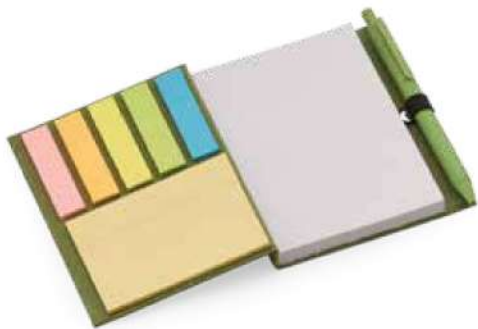

BL024

Bloco de anotações com sticky notes

Dimensões: 13,5x11,5x1,2cm

Peso unit.: 0,145kg

BL025

Bloco de anotações com sticky notes

Dimensões: 10,5x8,0x1,2cm

Peso unit.: 0,060 kg