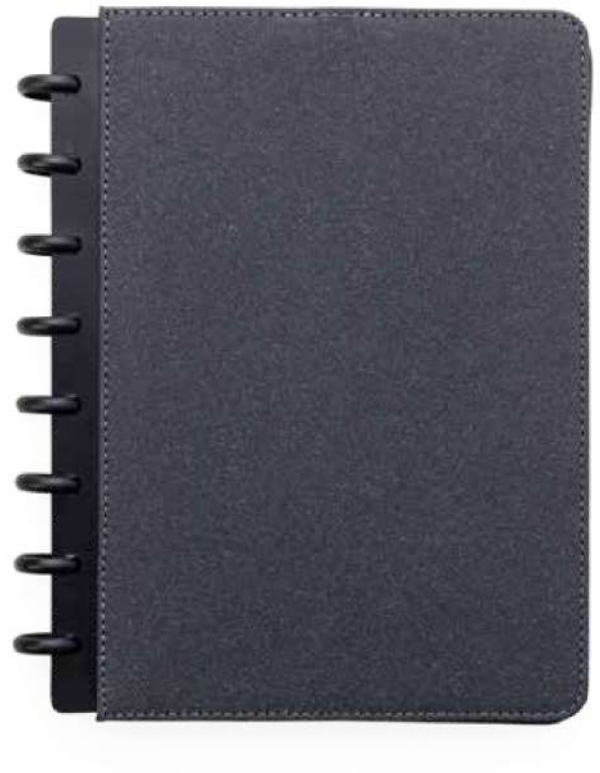

CAD350

**Caderno de anotações capa dura
com folhas destacáveis**

Dimensões: 22,3x18x2,1cm

Peso unit.: 0,420kg