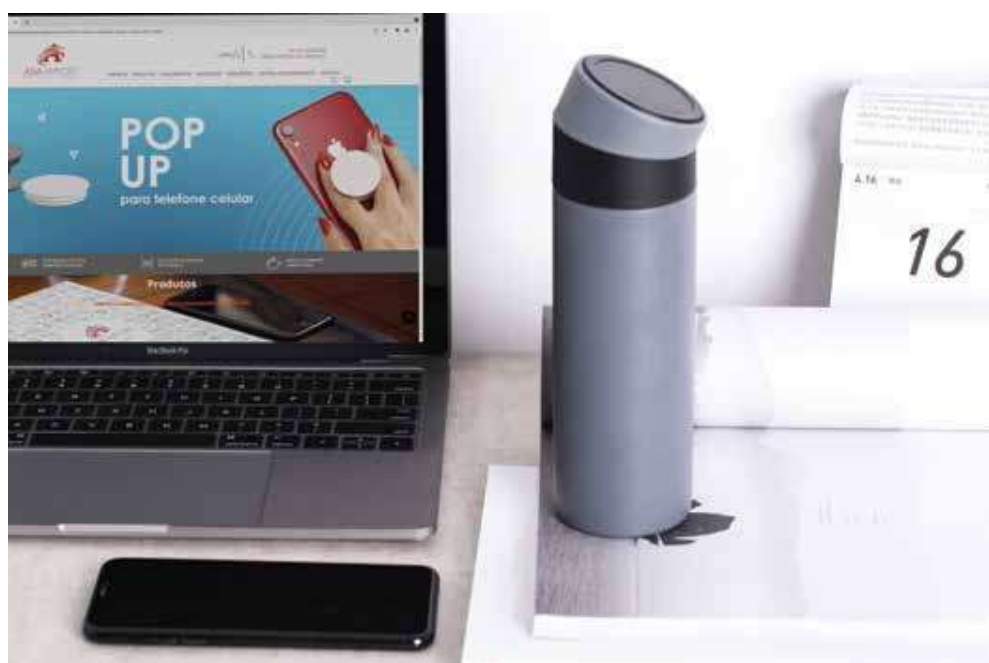

GA7300

Garrafa aço inox parede dupla 400 ml com apoio para celular na tampa, conserva a temperatura quente ou fria

Dimensões: 21 x ø6,5cm

Peso unit.: 0,255kg