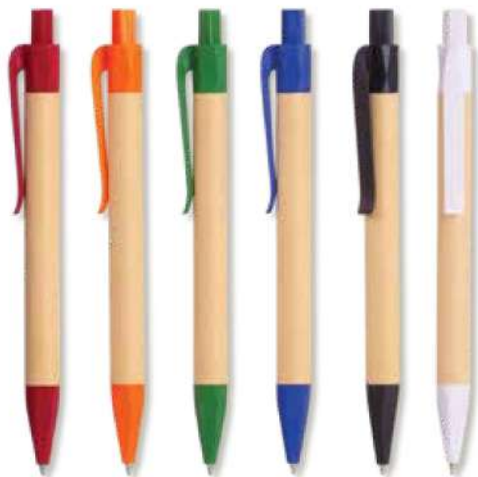

## CANETAS SUSTENTÁVEIS

**CP0107C**

**Caneta de papel reciclado colorido  
esferográfica com detalhes em plástico PLA  
biodegradável**

Dimensões: 14x1,05cm

Peso unit.: 0,0075kg