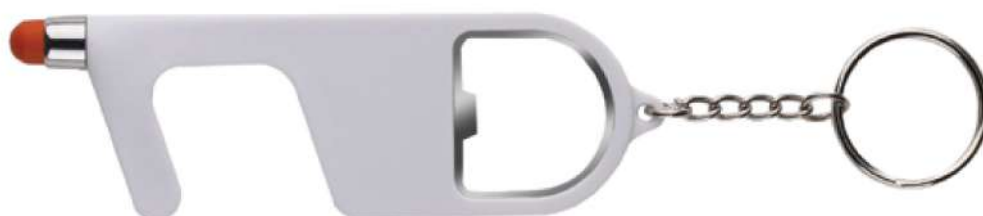

CHAVEIROS

CH77010A

Chaveiro de plástico e material antibacteriano, com as funções:
Ponta Touch;
Abridor de Garrafas;
Acionador de superfícies sem o contato físico;
Dimensões: 10,3x0,6cm
Peso unit.: 0,0235kg