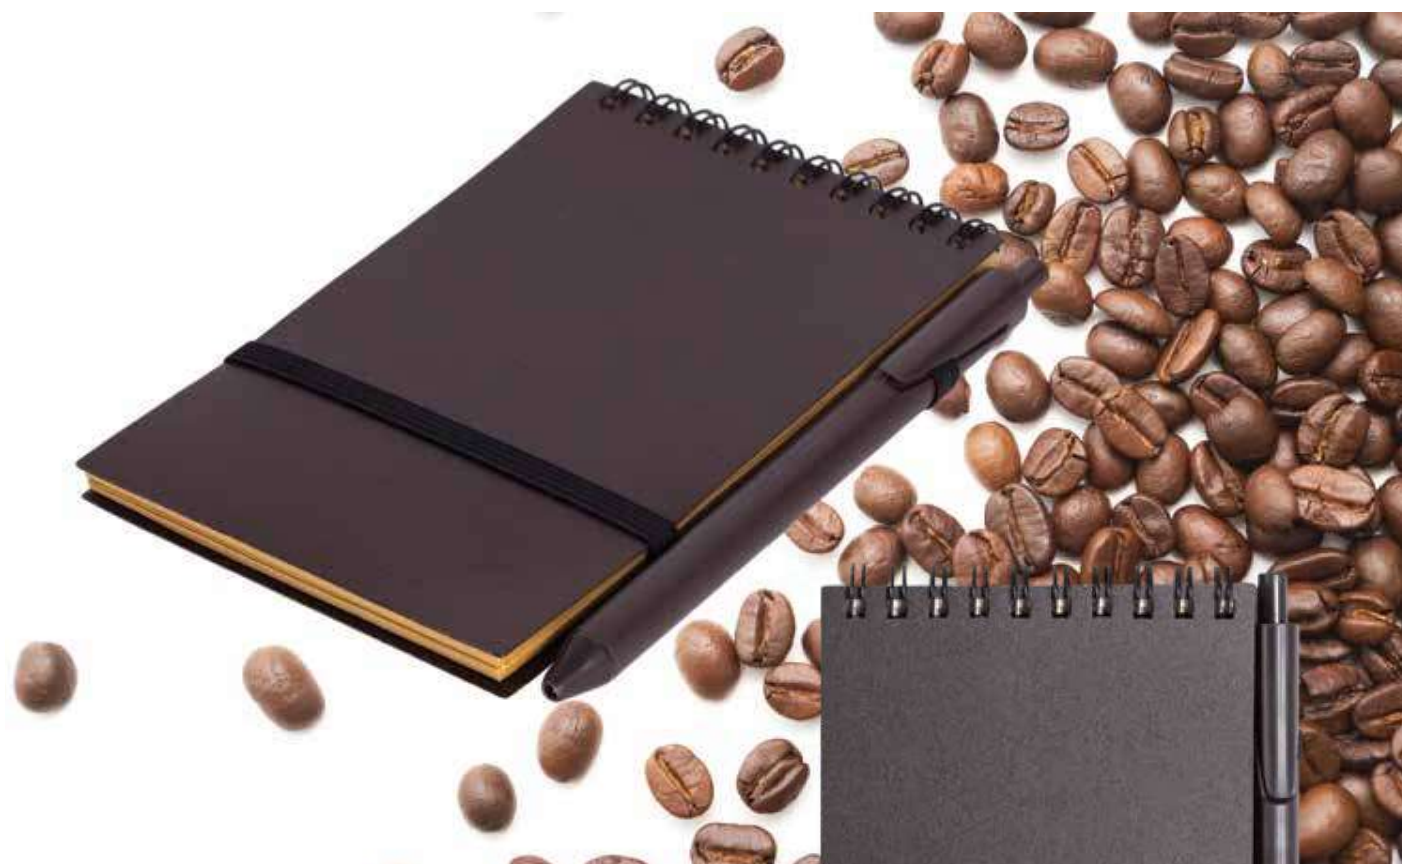

### **BL029**

**Kit escritório, contendo:**

**1 Bloco de anotações capa material PP e café com suporte para canetas;**

**1 Caneta material plástico e café.  
PRODUTOS COM AROMA DE CAFÉ.**

Dimensão: 14x9x0,7cm