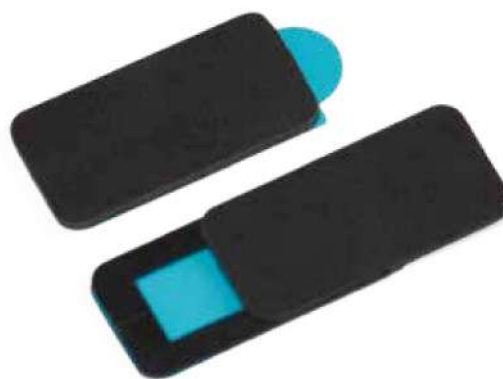

PW002

Protetor de webcam 3x1,2cm

Dimensões: 3x1,2cm
Peso unit.: 0,006 kg